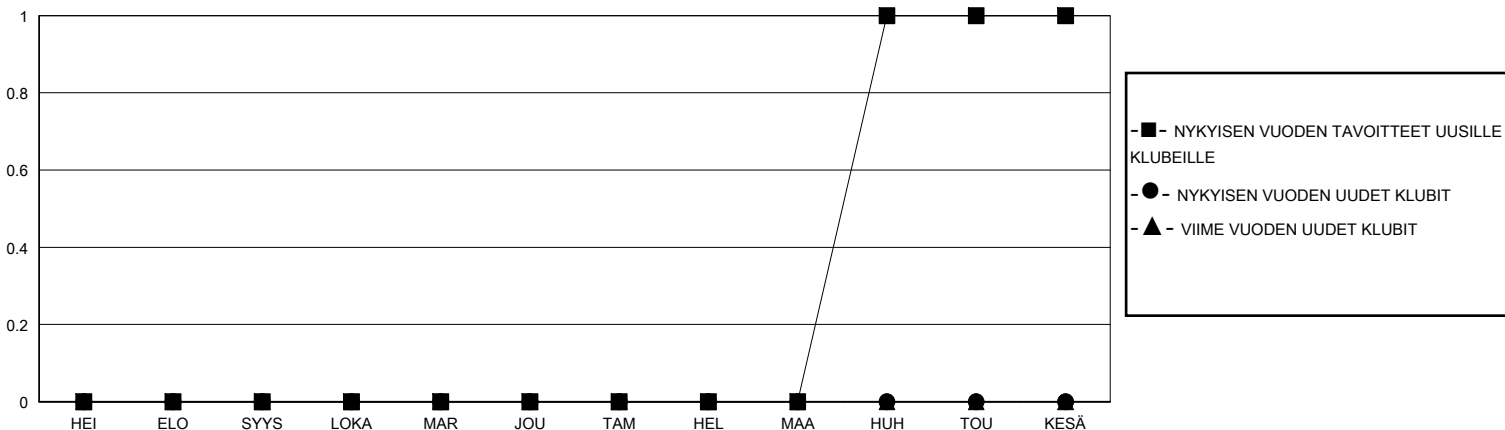

# MONTHLY MEMBERSHIP PROGRESS REPORT

District 107 C

Results as of: 4/30/2024

GMT:

SIJAINTI FINLAND

GMT VAALIPIIRI

Klubit				jäsentä			
TULOKSET 2023-2024				TULOKSET 2023-2024			
NELJÄNNES	UUDEN KLUBIN TAVOITE	UUDET KLUBIT	LOPETETUT KLUBIT	NELJÄNNES	JÄSENKASVUN NETTOTAVOITE	TOTEUTUNUT JÄSENKASVU	POISTETUT JÄSENET (mukaan lukien siirrot)
HEI/ELO/SYYS	0	0	0	HEI/ELO/SYYS	25	21	34
LOKA/MAR/JOU	0	0	0	LOKA/MAR/JOU	20	37	35
TAM/HEL/MAA	0	0	0	TAM/HEL/MAA	25	17	21
HUH/TOU/KESÄ	1	0	0	HUH/TOU/KESÄ	20	8	27

TAVOITTEET JA UUDET KLUBIT, KUMULATIIVINEN

TAVOITTEET JA JÄSENET, KUMULATIIVINEN

LAKKAUTETUT KLUBIT: 0

38 CLUBS OF 76 LISÄNNY YHDEN TAI USEAMMAN UUTTA JÄSENTÄ

SUKUPUOLIJAKAUMA

MIES 1,251 (69.54%)  
NAINEN 548 (30.46%)