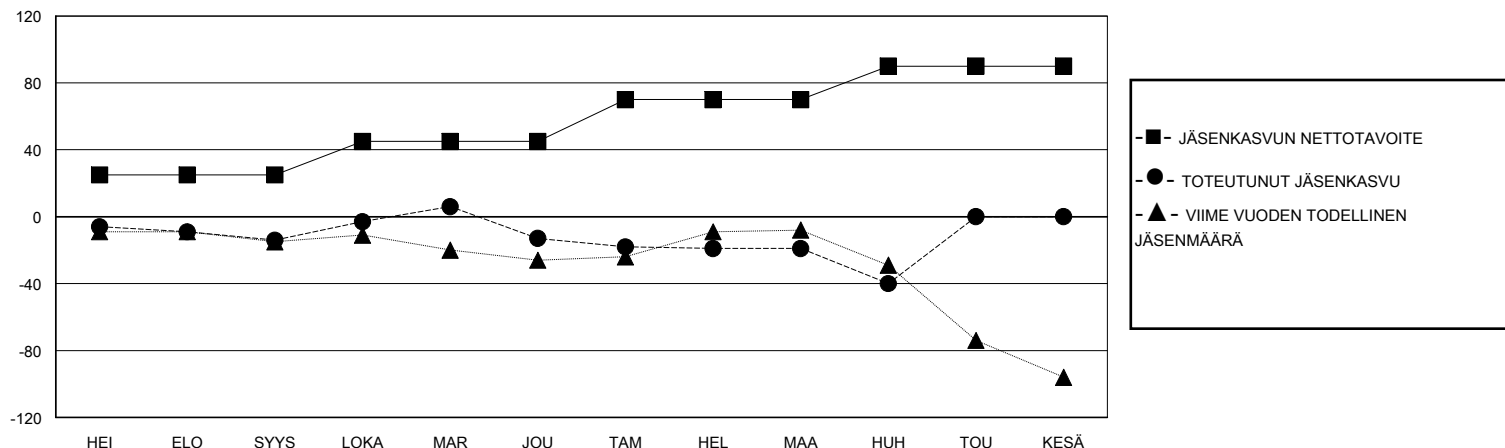

# MONTHLY MEMBERSHIP PROGRESS REPORT

District 107 C

Results as of: 4/30/2024

GMT:

SIJAINTI FINLAND

GMT VAALIPIIRI

Klubit				jäsentä			
TULOKSET 2023-2024				TULOKSET 2023-2024			
NELJÄNNES	UUDEN KLUBIN TAVOITE	UUDET KLUBIT	LOPETETUT KLUBIT	NELJÄNNES	JÄSENKASVUN NETTOTAVOITE	TOTEUTUNUT JÄSENKASVU	POISTETUT JÄSENET (mukaan lukien siirrot)
HEI/ELO/SYYS	0	0	0	HEI/ELO/SYYS	25	21	34
LOKA/MAR/JOU	0	0	0	LOKA/MAR/JOU	20	37	35
TAM/HEL/MAA	0	0	0	TAM/HEL/MAA	25	17	21
HUH/TOU/KESÄ	1	0	0	HUH/TOU/KESÄ	20	8	27

TAVOITTEET JA UUDET KLUBIT, KUMULATIIVINEN

TAVOITTEET JA JÄSENET, KUMULATIIVINEN

LAKKAUTETUT KLUBIT: 0

38 CLUBS OF 76 LISÄNNY YHDEN TAI USEAMMAN UUTTA JÄSENTÄ

SUKUPUOLIJAKAUMA

MIES 1,251 (69.54%)  
NAINEN 548 (30.46%)